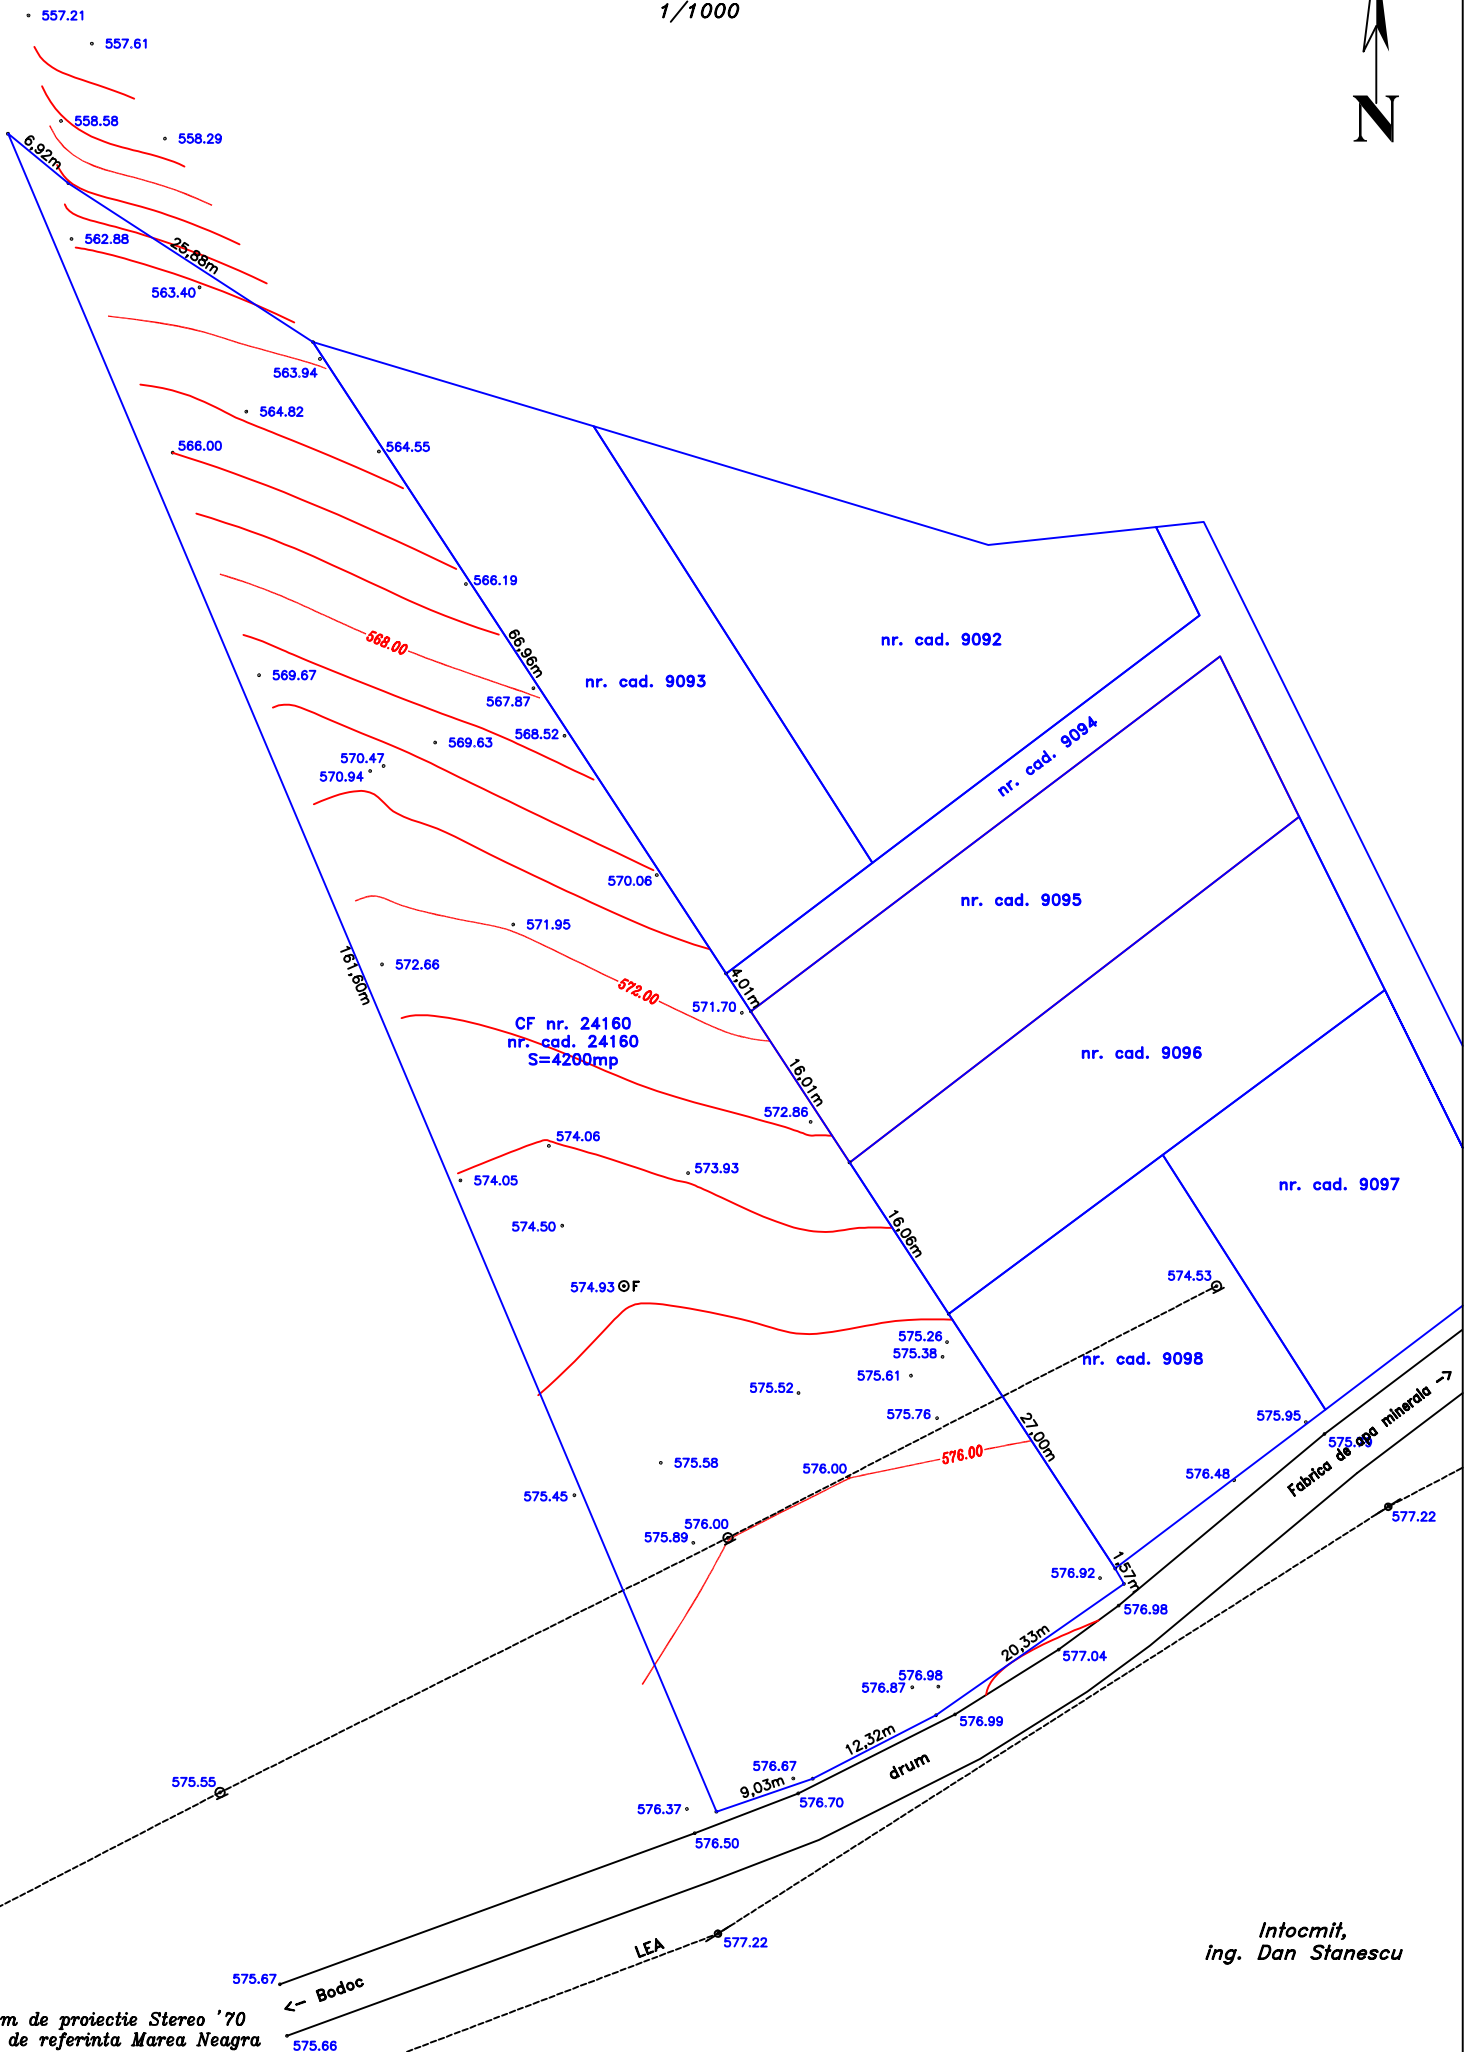

PLAN TOPOGRAFIC

al imobilului cu nr. cad. 24160 inscris in CF nr. 24160 Bodoc
situat in com. Bodoc, T 73, A 980/7, jud. Covasna
1/1000

Sistem de proiectie Stereo '70
Plan de referinta Marea Neagra
Data: 22.08.2013